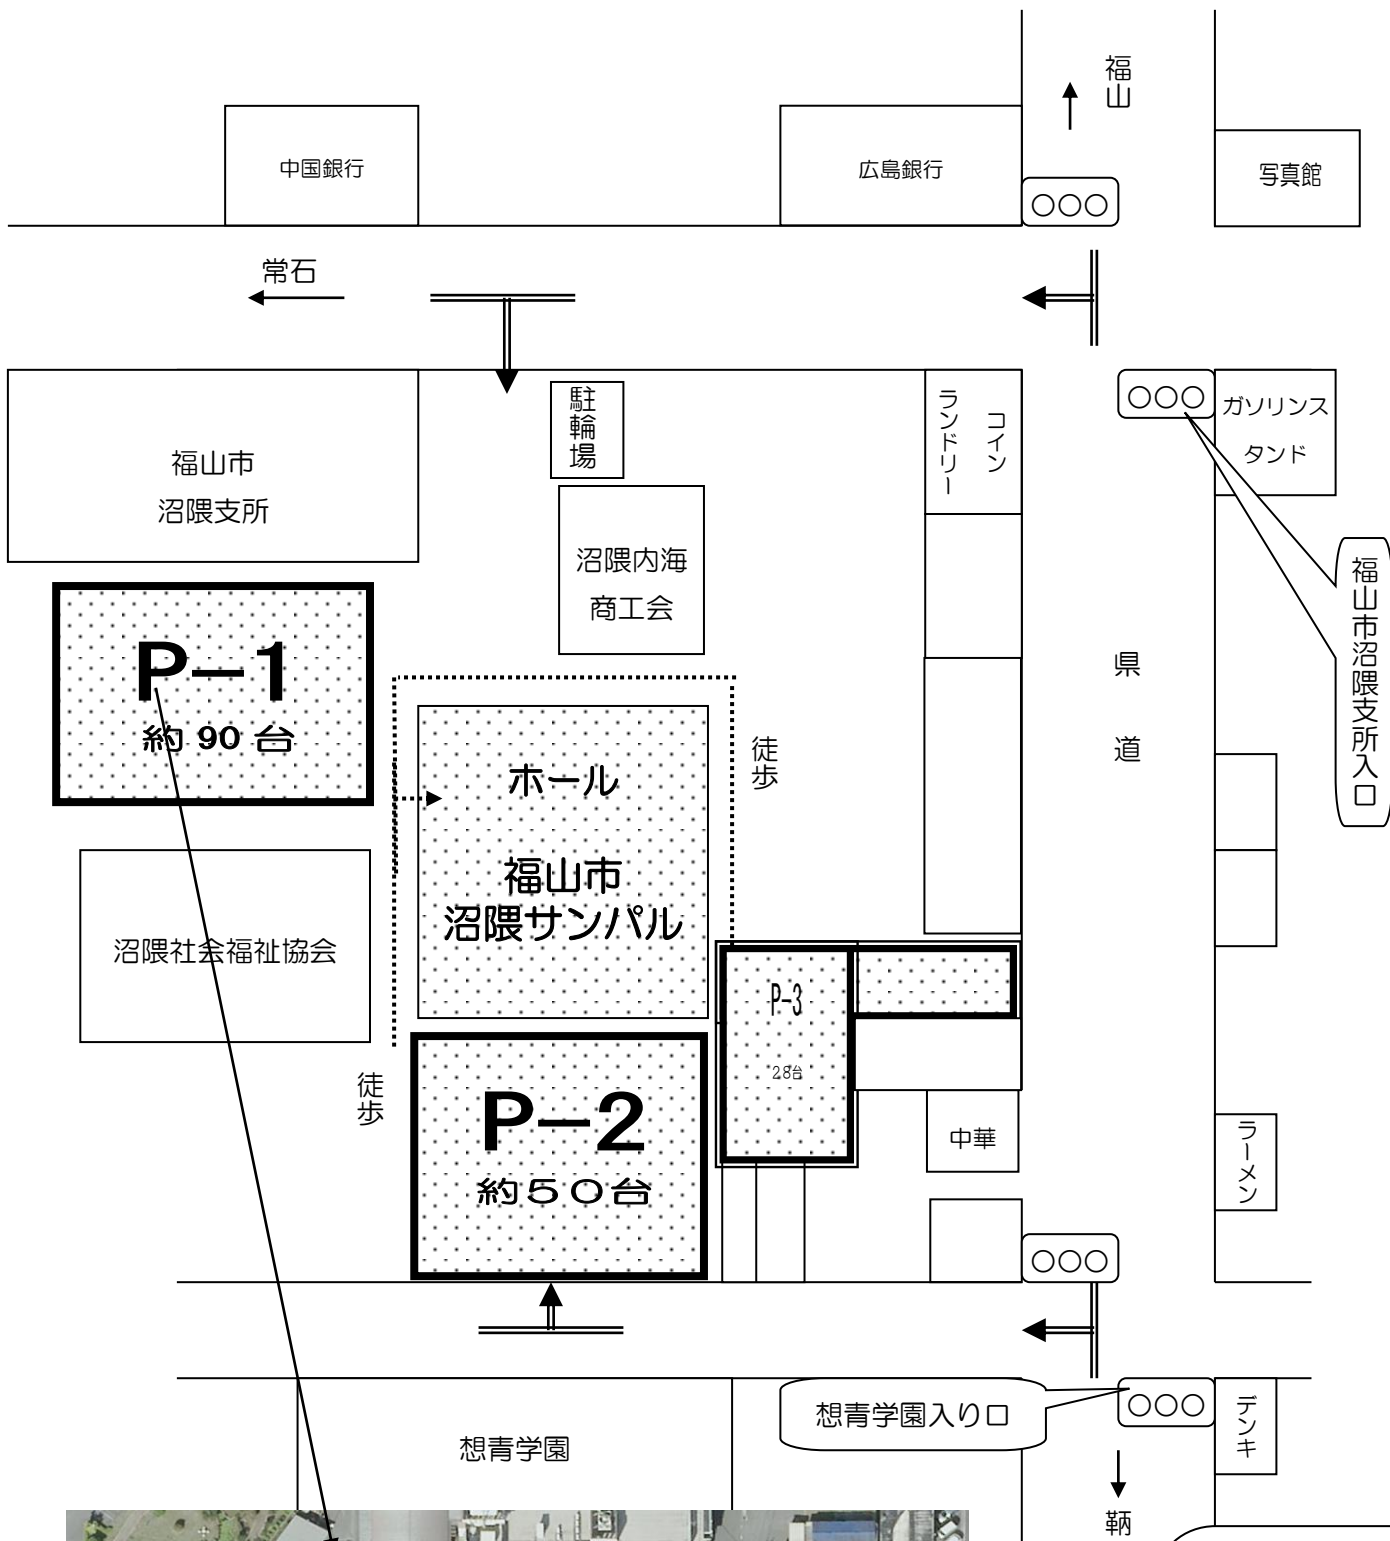

# 駐車場のご案内

想青学園のスクールバス停留所のため駐車禁止場所があります。ご協力をお願いします。  
(赤枠・白枠駐車禁止)